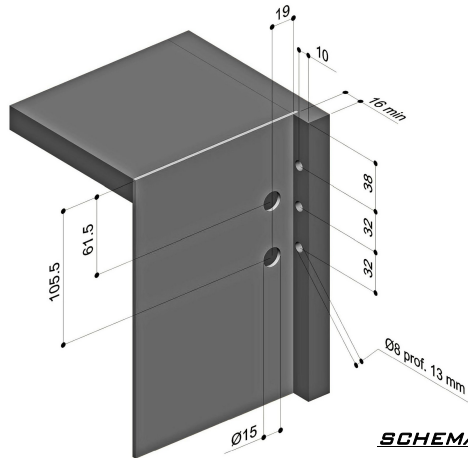

IL SET COMPLETO È COMPOSTO DA DUE ATTACCAGLIE CON UN'UNICA PIASTRA LA QUALE HA UN'INCISIONE A METÀ CHE NE PERMETTE LA FACILE DIVISIONE.

PIEGANDO IN DUE LA PIASTRA, GRAZIE A QUESTA INCISIONE SI OTTENGONO LE DUE PIASTRE DA FISSARE A MURO CON NORMALI TASSELLI E VITI.

LA PORTATA È DI 100KG SECONDO LE NORMA DIN 68840 CERTIFICATA DA LGA QUALITEST GMBH.

FISSAGGIO MURO

NELLA PROGETTAZIONE DI QUESTO ARTICOLO SONO STATI PREVISTI DIVERSI PUNTI DI FISSAGGIO ATTI A RINFORZARE L'UNIONE DELL'ATTACCAGLIA CON IL MOBILE. LE TIPOLOGIE DI APPLICAZIONE SONO PRINCIPALMENTE 3:

- TOP MOBILE SPORGENTE
- TOP MOBILE FILO SCHIENA
- FIANCO DESTRO E SINISTRO

SCHEMA FORATURA

FISSAGGIO

REGOLAZIONE

OLTRE ALLA FACILITÀ NELL'ALLINEAMENTO DEI MOBILI, CON LA REGOLAZIONE PER LA SPORGENZA E PER ALTEZZA, L'ATTACCAGLIA GARANTISCE UNA POTENTE RESISTENZA E UNA GRANDE TENUTA NEL TEMPO