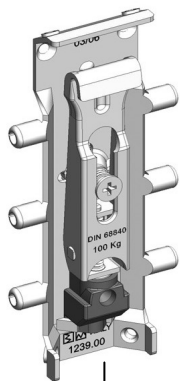

ACCESSORI TECNICI BM

B.M. S.r.l. - Decorative and technical accessories

ART. 1261

ART. 1239

ART. 1260 DX - SX

L'ATTACCAGLIA È DOTATA DI UN SISTEMA BREVETTATO CHE IMPEDISCE LO SGANCIAMENTO TRA LA PIASTRA DI ANCORAGGIO ALLA PARETE ED IL MOBILE.

IL SET COMPLETO È COMPOSTO DA DUE ATTACCAGLIE CON UN'UNICA PIASTRA LA QUALE HA UN'INCISIONE A METÀ CHE NE PERMETTE LA FACILE DIVISIONE.

PIEGANDO IN DUE LA PIASTRA, GRAZIE A QUESTA INCISIONE SI OTTENGONO LE DUE PIASTRE DA FISSARE A MURO CON NORMALI TASSELLI E VITI.

LA PORTATA È DI 100KG SECONDO LE NORMA DIN 68840 CERTIFICATA DA LGA QUALITEST GMBH.

FISSAGGIO MURO

NELLA PROGETTAZIONE DI QUESTO ARTICOLO SONO STATI PREVISTI DIVERSI PUNTI DI FISSAGGIO ATTI A RINFORZARE L'UNIONE DELL'ATTACCAGLIA CON IL MOBILE. LE TIPOLOGIE DI APPLICAZIONE SONO PRINCIPALMENTE 3:

- TOP MOBILE SPORGENTE
- TOP MOBILE FILO SCHIENA
- FIANCO DESTRO E SINISTRO

SCHEMA FORATURA

FISSAGGIO

REGOLAZIONE

OLTRE ALLA FACILITÀ NELL'ALLINEAMENTO DEI MOBILI, CON LA REGOLAZIONE PER LA SPORGENZA E PER ALTEZZA, L'ATTACCAGLIA GARANTISCE UNA POTENTE RESISTENZA E UNA GRANDE TENUTA NEL TEMPO