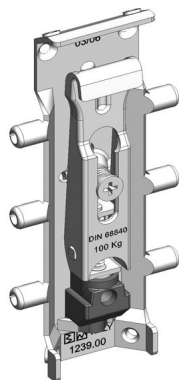

ACCESSORI TECNICI BM

B.M. S.r.l. - Decorative and technical accessories

ART. 1261

ART. 1239

ART. 1260 DX - SX

L'ATTACCAGLIA È DOTATA DI UN SISTEMA BREVETTATO CHE IMPEDISCE LO SGANCIAMENTO TRA LA PIASTRA DI ANCORAGGIO ALLA PARETE ED IL MOBILE.

IL SET COMPLETO È COMPOSTO DA DUE ATTACCAGLIE CON UN'UNICA PIASTRA LA QUALE HA UN'INCISIONE A METÀ CHE NE PERMETTE LA FACILE DIVISIONE.

PIEGANDO IN DUE LA PIASTRA, GRAZIE A QUESTA INCISIONE SI OTTENGONO LE DUE PIASTRE DA FISSARE A MURO CON NORMALI TASSELLI E VITI.

LA PORTATA È DI 100KG SECONDO LE NORMA DIN 68840 CERTIFICATA DA LGA QUALITEST GMBH.

FISSAGGIO MURO

NELLA PROGETTAZIONE DI QUESTO ARTICOLO SONO STATI PREVISTI DIVERSI PUNTI DI FISSAGGIO ATTI A RINFORZARE L'UNIONE DELL'ATTACCAGLIA CON IL MOBILE. LE TIPOLOGIE DI APPLICAZIONE SONO PRINCIPALMENTE 3:

- TOP MOBILE SPORGENTE
- TOP MOBILE FILO SCHIENA
- FIANCO DESTRO E SINISTRO

SCHEMA FORATURA

FISSAGGIO

REGOLAZIONE

OLTRE ALLA FACILITÀ NELL'ALLINEAMENTO DEI MOBILI, CON LA REGOLAZIONE PER LA SPORGENZA E PER ALTEZZA, L'ATTACCAGLIA GARANTISCE UNA POTENTE RESISTENZA E UNA GRANDE TENUTA NEL TEMPO