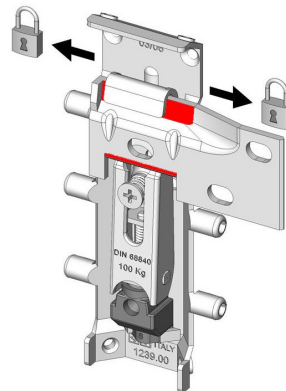

ACCESSORI TECNICI BM

B.M. S.r.l. - Decorative and technical accessories

ART. 1261

ART. 1239

ART. 1260 DX - SX

L'ATTACCAGLIA È DOTATA DI UN SISTEMA BREVETTATO CHE IMPEDISCE LO SGANCIAMENTO TRA LA PIASTRA DI ANCORAGGIO ALLA PARETE ED IL MOBILE.

IL SET COMPLETO È COMPOSTO DA DUE ATTACCAGLIE CON UN'UNICA PIASTRA LA QUALE HA UN'INCISIONE A METÀ CHE NE PERMETTE LA FACILE DIVISIONE.

PIEGANDO IN DUE LA PIASTRA, GRAZIE A QUESTA INCISIONE SI OTTENGONO LE DUE PIASTRE DA FISSARE A MURO CON NORMALI TASSELLI E VITI.

LA PORTATA È DI 100KG SECONDO LE NORMA DIN 68840 CERTIFICATA DA LGA QUALITEST GMBH.

FISSAGGIO MURO

NELLA PROGETTAZIONE DI QUESTO ARTICOLO SONO STATI PREVISTI DIVERSI PUNTI DI FISSAGGIO ATTI A RINFORZARE L'UNIONE DELL'ATTACCAGLIA CON IL MOBILE. LE TIPOLOGIE DI APPLICAZIONE SONO PRINCIPALMENTE 3:

- TOP MOBILE SPORGENTE
- TOP MOBILE FILO SCHIENA
- FIANCO DESTRO E SINISTRO

SCHEMA FORATURA

FISSAGGIO

REGOLAZIONE

OLTRE ALLA FACILITÀ NELL'ALLINEAMENTO DEI MOBILI, CON LA REGOLAZIONE PER LA SPORGENZA E PER ALTEZZA, L'ATTACCAGLIA GARANTISCE UNA POTENTE RESISTENZA E UNA GRANDE TENUTA NEL TEMPO