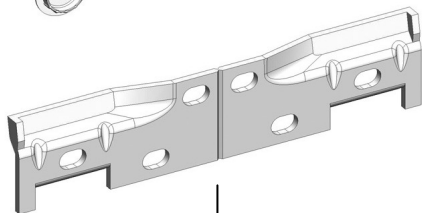

ACCESSORI TECNICI BM

B.M. S.r.l. - Decorative and technical accessories

ART. 1261

ART. 1239

ART. 1260 DX - SX

L'ATTACCAGLIA È DOTATA DI UN SISTEMA BREVETTATO CHE IMPEDISCE LO SGANCIAMENTO TRA LA PIASTRA DI ANCORAGGIO ALLA PARETE ED IL MOBILE.

IL SET COMPLETO È COMPOSTO DA DUE ATTACCAGLIE CON UN'UNICA PIASTRA LA QUALE HA UN'INCISIONE A METÀ CHE NE PERMETTE LA FACILE DIVISIONE.

PIEGANDO IN DUE LA PIASTRA, GRAZIE A QUESTA INCISIONE SI OTTENGONO LE DUE PIASTRE DA FISSARE A MURO CON NORMALI TASSELLI E VITI.

LA PORTATA È DI 100KG SECONDO LE NORMA DIN 68840 CERTIFICATA DA LGA QUALITEST GMBH.

FISSAGGIO MURO

NELLA PROGETTAZIONE DI QUESTO ARTICOLO SONO STATI PREVISTI DIVERSI PUNTI DI FISSAGGIO ATTI A RINFORZARE L'UNIONE DELL'ATTACCAGLIA CON IL MOBILE. LE TIPOLOGIE DI APPLICAZIONE SONO PRINCIPALMENTE 3:

- TOP MOBILE SPORGENTE
- TOP MOBILE FILO SCHIENA
- FIANCO DESTRO E SINISTRO

SCHEMA FORATURA

FISSAGGIO

REGOLAZIONE

OLTRE ALLA FACILITÀ NELL'ALLINEAMENTO DEI MOBILI, CON LA REGOLAZIONE PER LA SPORGENZA E PER ALTEZZA, L'ATTACCAGLIA GARANTISCE UNA POTENTE RESISTENZA E UNA GRANDE TENUTA NEL TEMPO