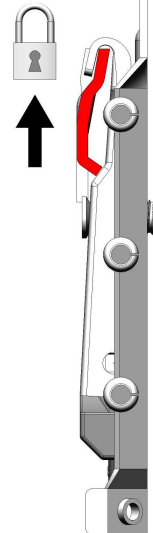

ACCESSORI TECNICI BM

B.M. S.r.l. - Decorative and technical accessories

ART. 1261

ART. 1239

ART. 1260 DX - SX

L'ATTACCAGLIA È DOTATA DI UN SISTEMA BREVETTATO CHE IMPEDISCE LO SGANCIAMENTO TRA LA PIASTRA DI ANCORAGGIO ALLA PARETE ED IL MOBILE.

IL SET COMPLETO È COMPOSTO DA DUE ATTACCAGLIE CON UN'UNICA PIASTRA LA QUALE HA UN'INCISIONE A METÀ CHE NE PERMETTE LA FACILE DIVISIONE.

PIEGANDO IN DUE LA PIASTRA, GRAZIE A QUESTA INCISIONE SI OTTENGONO LE DUE PIASTRE DA FISSARE A MURO CON NORMALI TASSELLI E VITI.

LA PORTATA È DI 100KG SECONDO LE NORMA DIN 68840 CERTIFICATA DA LGA QUALITEST GMBH.

FISSAGGIO MURO

NELLA PROGETTAZIONE DI QUESTO ARTICOLO SONO STATI PREVISTI DIVERSI PUNTI DI FISSAGGIO ATTI A RINFORZARE L'UNIONE DELL'ATTACCAGLIA CON IL MOBILE. LE TIPOLOGIE DI APPLICAZIONE SONO PRINCIPALMENTE 3:

- TOP MOBILE SPORGENTE
- TOP MOBILE FILO SCHIENA
- FIANCO DESTRO E SINISTRO

SCHEMA FORATURA

FISSAGGIO

REGOLAZIONE

OLTRE ALLA FACILITÀ NELL'ALLINEAMENTO DEI MOBILI, CON LA REGOLAZIONE PER LA SPORGENZA E PER ALTEZZA, L'ATTACCAGLIA GARANTISCE UNA POTENTE RESISTENZA E UNA GRANDE TENUTA NEL TEMPO