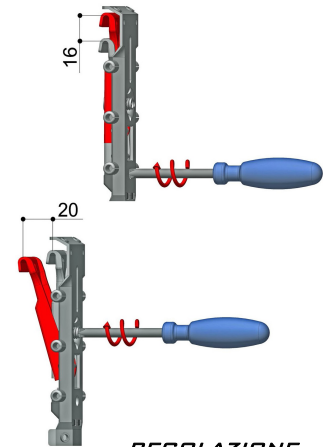

ACCESSORI TECNICI BM

B.M. S.r.l. - Decorative and technical accessories

ART. 1261

ART. 1239

ART. 1260 DX - SX

L'ATTACCAGLIA È DOTATA DI UN SISTEMA BREVETTATO CHE IMPEDISCE LO SGANCIAMENTO TRA LA PIASTRA DI ANCORAGGIO ALLA PARETE ED IL MOBILE.

IL SET COMPLETO È COMPOSTO DA DUE ATTACCAGLIE CON UN'UNICA PIASTRA LA QUALE HA UN'INCISIONE A METÀ CHE NE PERMETTE LA FACILE DIVISIONE.

PIEGANDO IN DUE LA PIASTRA, GRAZIE A QUESTA INCISIONE SI OTTENGONO LE DUE PIASTRE DA FISSARE A MURO CON NORMALI TASSELLI E VITI.

LA PORTATA È DI 100KG SECONDO LE NORMA DIN 68840 CERTIFICATA DA LGA QUALITEST GMBH.

FISSAGGIO MURO

NELLA PROGETTAZIONE DI QUESTO ARTICOLO SONO STATI PREVISTI DIVERSI PUNTI DI FISSAGGIO ATTI A RINFORZARE L'UNIONE DELL'ATTACCAGLIA CON IL MOBILE. LE TIPOLOGIE DI APPLICAZIONE SONO PRINCIPALMENTE 3:

- TOP MOBILE SPORGENTE
- TOP MOBILE FILO SCHIENA
- FIANCO DESTRO E SINISTRO

SCHEMA FORATURA

FISSAGGIO

REGOLAZIONE

OLTRE ALLA FACILITÀ NELL'ALLINEAMENTO DEI MOBILI, CON LA REGOLAZIONE PER LA SPORGENZA E PER ALTEZZA, L'ATTACCAGLIA GARANTISCE UNA POTENTE RESISTENZA E UNA GRANDE TENUTA NEL TEMPO