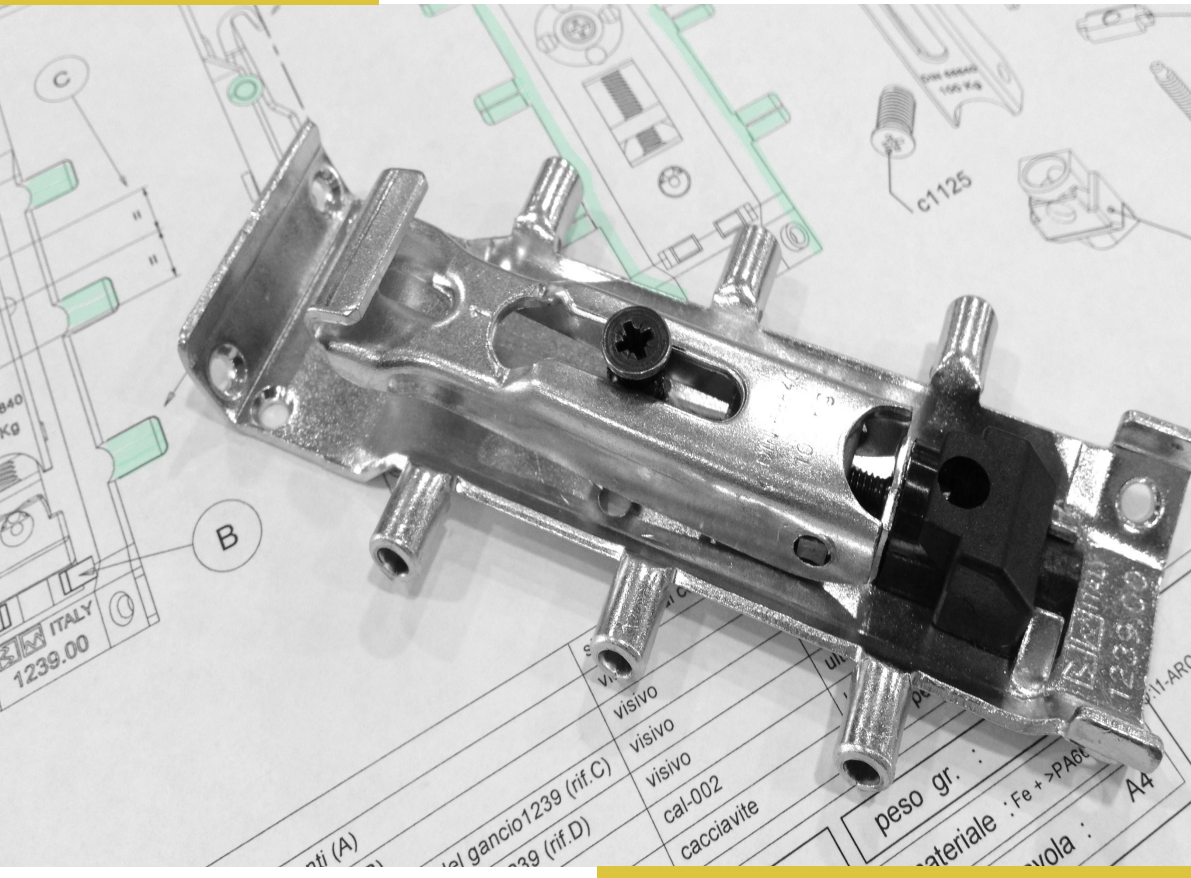

ACCESSORI TECNICI BM

B.M. S.r.l. - Decorative and technical accessories

ART. 1261

ART. 1239

ART. 1260 DX - SX

L'ATTACCAGLIA È DOTATA DI UN SISTEMA BREVETTATO CHE IMPEDISCE LO SGANCIAMENTO TRA LA PIASTRA DI ANCORAGGIO ALLA PARETE ED IL MOBILE.

IL SET COMPLETO È COMPOSTO DA DUE ATTACCAGLIE CON UN'UNICA PIASTRA LA QUALE HA UN'INCISIONE A METÀ CHE NE PERMETTE LA FACILE DIVISIONE.

PIEGANDO IN DUE LA PIASTRA, GRAZIE A QUESTA INCISIONE SI OTTENGONO LE DUE PIASTRE DA FISSARE A MURO CON NORMALI TASSELLI E VITI.

LA PORTATA È DI 100KG SECONDO LE NORMA DIN 68840 CERTIFICATA DA LGA QUALITEST GMBH.

FISSAGGIO MURO

NELLA PROGETTAZIONE DI QUESTO ARTICOLO SONO STATI PREVISTI DIVERSI PUNTI DI FISSAGGIO ATTI A RINFORZARE L'UNIONE DELL'ATTACCAGLIA CON IL MOBILE. LE TIPOLOGIE DI APPLICAZIONE SONO PRINCIPALMENTE 3:

- TOP MOBILE SPORGENTE
- TOP MOBILE FILO SCHIENA
- FIANCO DESTRO E SINISTRO

SCHEMA FORATURA

FISSAGGIO

REGOLAZIONE

OLTRE ALLA FACILITÀ NELL'ALLINEAMENTO DEI MOBILI, CON LA REGOLAZIONE PER LA SPORGENZA E PER ALTEZZA, L'ATTACCAGLIA GARANTISCE UNA POTENTE RESISTENZA E UNA GRANDE TENUTA NEL TEMPO