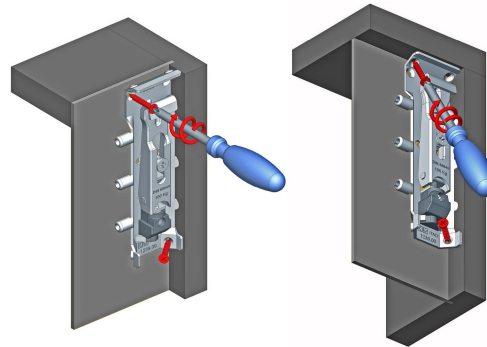

ACCESSORI TECNICI BM

B.M. S.r.l. - Decorative and technical accessories

ART. 1261

ART. 1239

ART. 1260 DX - SX

L'ATTACCAGLIA È DOTATA DI UN SISTEMA BREVETTATO CHE IMPEDISCE LO SGANCIAMENTO TRA LA PIASTRA DI ANCORAGGIO ALLA PARETE ED IL MOBILE.

IL SET COMPLETO È COMPOSTO DA DUE ATTACCAGLIE CON UN'UNICA PIASTRA LA QUALE HA UN'INCISIONE A METÀ CHE NE PERMETTE LA FACILE DIVISIONE.

PIEGANDO IN DUE LA PIASTRA, GRAZIE A QUESTA INCISIONE SI OTTENGONO LE DUE PIASTRE DA FISSARE A MURO CON NORMALI TASSELLI E VITI.

LA PORTATA È DI 100KG SECONDO LE NORMA DIN 68840 CERTIFICATA DA LGA QUALITEST GMBH.

FISSAGGIO MURO

NELLA PROGETTAZIONE DI QUESTO ARTICOLO SONO STATI PREVISTI DIVERSI PUNTI DI FISSAGGIO ATTI A RINFORZARE L'UNIONE DELL'ATTACCAGLIA CON IL MOBILE. LE TIPOLOGIE DI APPLICAZIONE SONO PRINCIPALMENTE 3:

- TOP MOBILE SPORGENTE
- TOP MOBILE FILO SCHIENA
- FIANCO DESTRO E SINISTRO

SCHEMA FORATURA

FISSAGGIO

REGOLAZIONE

OLTRE ALLA FACILITÀ NELL'ALLINEAMENTO DEI MOBILI, CON LA REGOLAZIONE PER LA SPORGENZA E PER ALTEZZA, L'ATTACCAGLIA GARANTISCE UNA POTENTE RESISTENZA E UNA GRANDE TENUTA NEL TEMPO