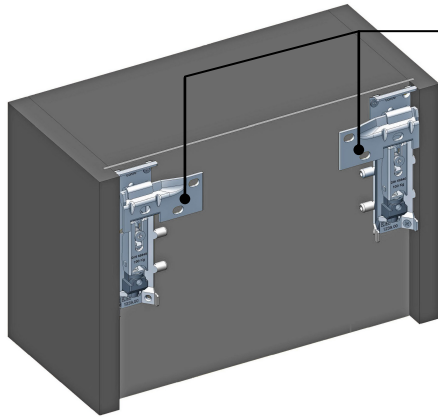

ACCESSORI TECNICI BM

B.M. S.r.l. - Decorative and technical accessories

ART. 1261

ART. 1239

ART. 1260 DX - SX

L'ATTACCAGLIA È DOTATA DI UN SISTEMA BREVETTATO CHE IMPEDISCE LO SGANCIAMENTO TRA LA PIASTRA DI ANCORAGGIO ALLA PARETE ED IL MOBILE.

IL SET COMPLETO È COMPOSTO DA DUE ATTACCAGLIE CON UN'UNICA PIASTRA LA QUALE HA UN'INCISIONE A METÀ CHE NE PERMETTE LA FACILE DIVISIONE.

PIEGANDO IN DUE LA PIASTRA, GRAZIE A QUESTA INCISIONE SI OTTENGONO LE DUE PIASTRE DA FISSARE A MURO CON NORMALI TASSELLI E VITI.

LA PORTATA È DI 100KG SECONDO LE NORMA DIN 68840 CERTIFICATA DA LGA QUALITEST GMBH.

FISSAGGIO MURO

NELLA PROGETTAZIONE DI QUESTO ARTICOLO SONO STATI PREVISTI DIVERSI PUNTI DI FISSAGGIO ATTI A RINFORZARE L'UNIONE DELL'ATTACCAGLIA CON IL MOBILE. LE TIPOLOGIE DI APPLICAZIONE SONO PRINCIPALMENTE 3:

- TOP MOBILE SPORGENTE
- TOP MOBILE FILO SCHIENA
- FIANCO DESTRO E SINISTRO

SCHEMA FORATURA

FISSAGGIO

REGOLAZIONE

OLTRE ALLA FACILITÀ NELL'ALLINEAMENTO DEI MOBILI, CON LA REGOLAZIONE PER LA SPORGENZA E PER ALTEZZA, L'ATTACCAGLIA GARANTISCE UNA POTENTE RESISTENZA E UNA GRANDE TENUTA NEL TEMPO